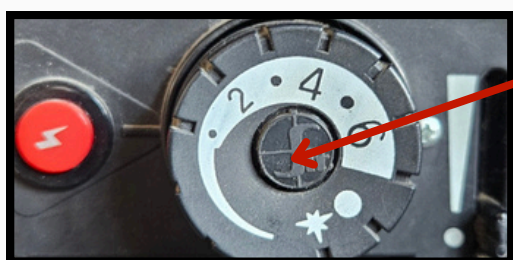

Chauffage au Gaz - *Gas Heating*

Tirer pour ouvrir
Pull to open

- Tourner la roulette pour augmenter ou diminuer la température. *Turn the dial to increase or decrease the temperature.*
- Ne pas modifier le curseur verticale. *Do not change the vertical slider.*
- Pour éteindre le chauffage placer la roulette en position *. *To turn off the heater, place the dial in the * position.*