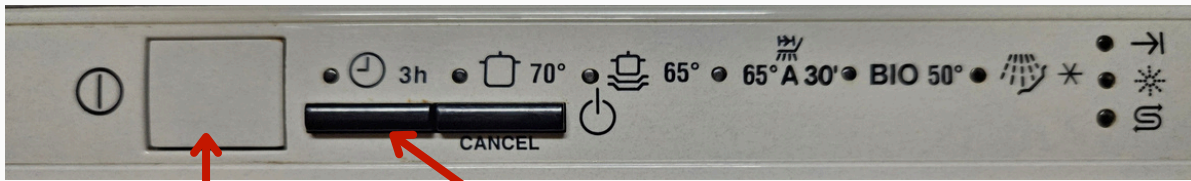

Guide d'utilisation User guide

la

Taque de cuisson - *Cooktop*

Sélectionnez la zone de cuisson.
utilisez + et - pour régler la
puissance. *Select the cooking zone.
Use + and - to adjust the power.*

Appuyez sur le bouton 3 secondes
pour allumer ou éteindre. *Press the
button for 3 seconds to turn it on or
off.*

Lave vaisselle - Dishwasher

Allumer ou éteindre
Turn on or off.

Choix du programme de lavage
Washing program selection.

Fermer le lave vaisselle pour démarrer le programme
Close the dishwasher to start the program.